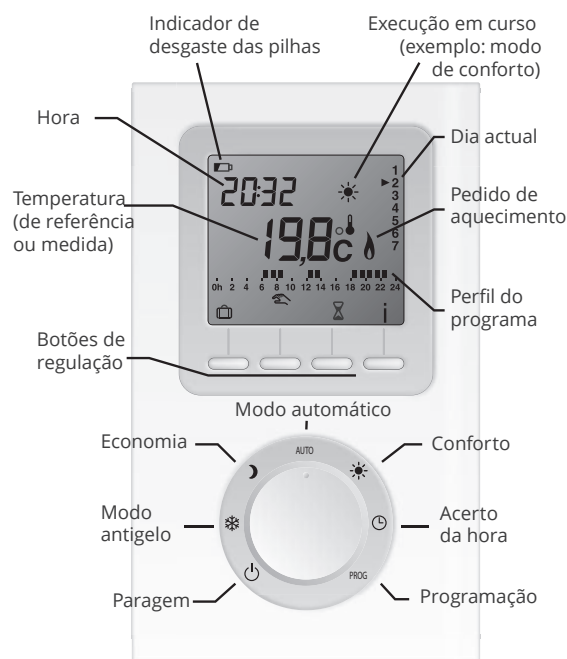

CRONOTERMOSTATO TYBOX S/ FIOS

- Alimentação por 2 pilhas alcalinas de 1,5V do tipo LR03 ou AAA (incluídas), com autonomia superior a 2 anos para utilização normal.
- Isolamento de classe II.
- Saída de contacto do inversor de 2 A más., 230 V.
- Acção do tipo 1.C (microcorte).
- Regulação do tipo proporcional integral, base temporal de 15min.
- Dimensões: 135x81x22 mm.
- Índice de protecção: IP30.
- Fixação à parede ou em caixa de encastramento.
- Instalação em meio normalmente poluído.
- Temperatura de armazenamento: -10°C a +70°C
- Temperatura de funcionamento: 0°C a +40°C